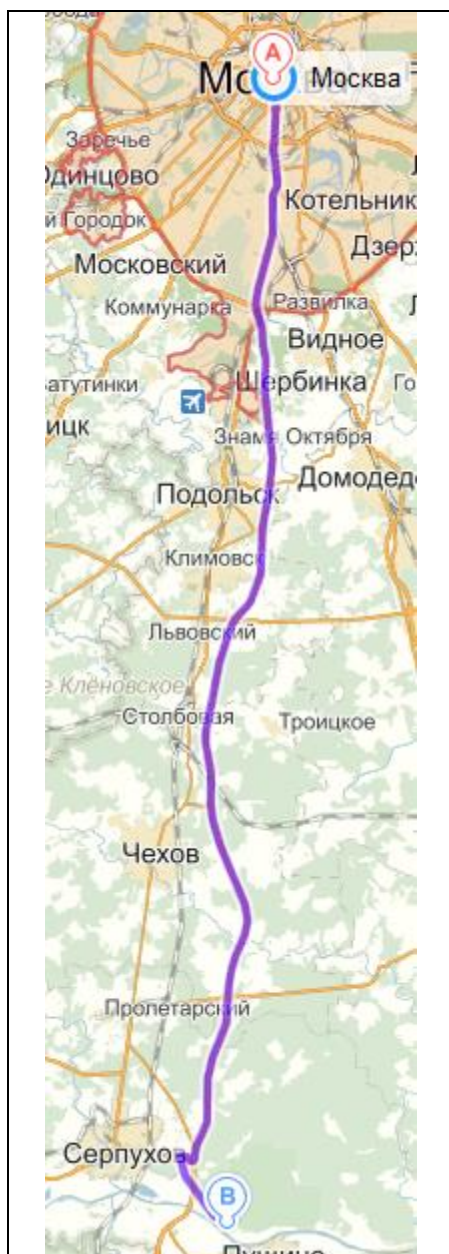

Информация для участников конференции

Схема проезда в «Оздоровительный комплекс Лужки».

- Симферопольское шоссе, 96 км. (смотрите Рис 1.)
- Съезд направо, в сторону города Серпухов,
- 1 км 100м до указателя «Лужки»,
- поворот налево в сторону деревни Лужки,
- 7 километров, съезд направо - «Оздоровительный комплекс Лужки».