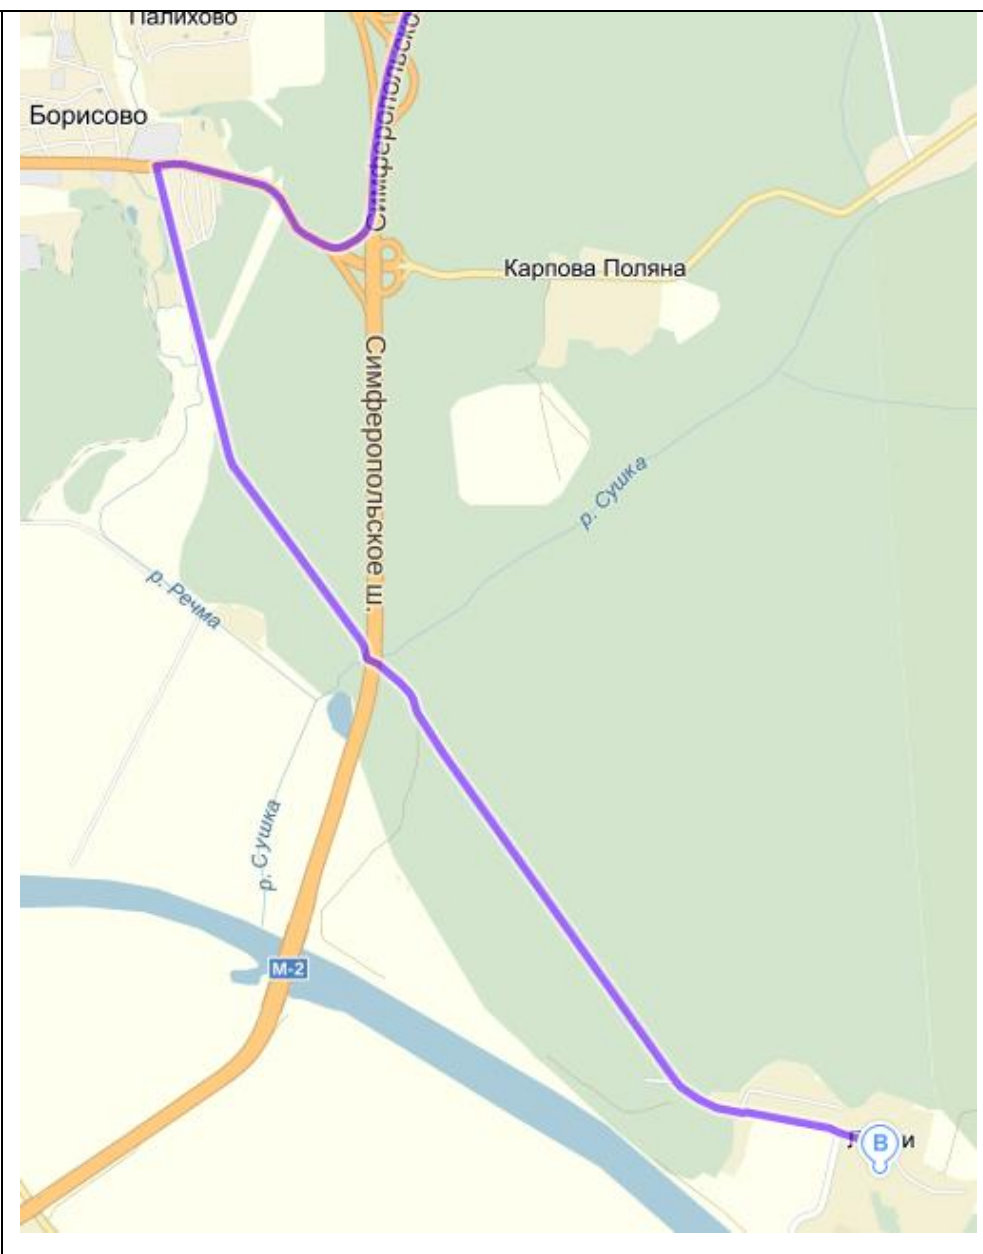

Информация для участников конференции

Схема проезда в «Оздоровительный комплекс Лужки».

- Симферопольское шоссе, 96 км. (смотрите Рис 1.)
- Съезд направо, в сторону города Серпухов,
- 1 км 100м до указателя «Лужки»,
- поворот налево в сторону деревни Лужки,
- 7 километров, съезд направо - «Оздоровительный комплекс Лужки».

Рис.1

Рис.2